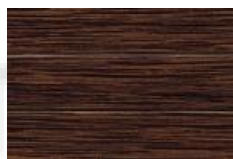

Redőny lamella színminták

Műanyag

RP33F fehér

Alumínium

fehér

ezüst

szürke

világos szürke

bordó

aranytölgy

zöld

fenyő zöld

acélkék

barna

dió

mahagóni

sötét barna

antracit

fekete

A színek tájékoztató jellegűek!